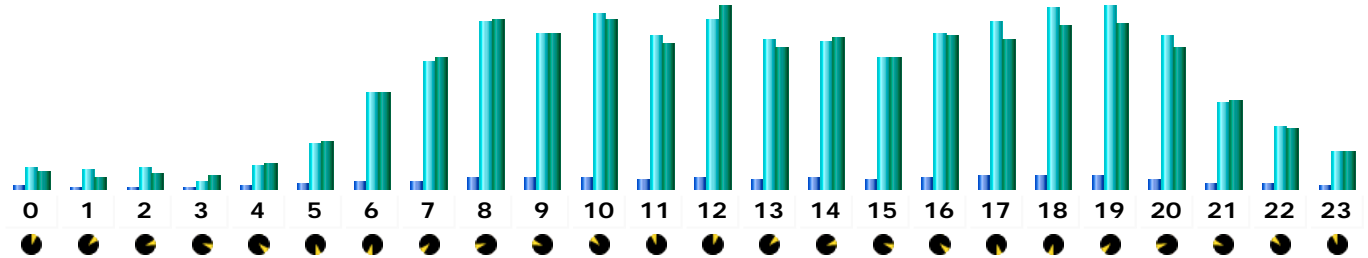

Hours

Hours	Pages	Hits	Bandwidth	Hours	Pages	Hits	Bandwidth
00	125	1050	5.82 MB	12	522	8239	59.75 MB
01	72	967	3.63 MB	13	465	7266	45.90 MB
02	91	1054	4.86 MB	14	529	7106	49.78 MB
03	95	357	4.18 MB	15	417	6306	42.54 MB
04	103	1145	8.20 MB	16	517	7552	50.25 MB
05	270	2184	15.85 MB	17	620	8126	48.72 MB
06	327	4635	31.46 MB	18	611	8831	53.60 MB
07	393	6182	42.81 MB	19	601	8849	54.08 MB
08	525	8086	55.11 MB	20	439	7461	46.19 MB
09	506	7547	50.85 MB	21	273	4212	28.91 MB
10	548	8553	55.56 MB	22	249	3037	19.86 MB
11	488	7444	47.52 MB	23	178	1830	12.17 MB