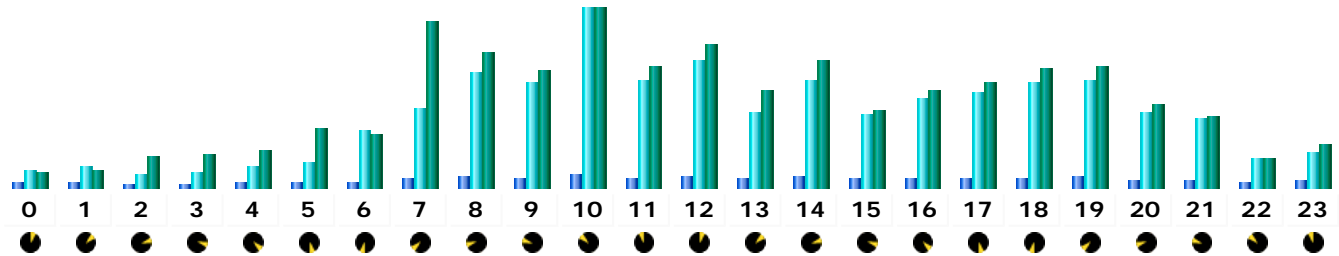

Hours

Hours	Pages	Hits	Bandwidth	Hours	Pages	Hits	Bandwidth
00	173	676	3.55 MB	12	493	5305	31.99 MB
01	218	864	3.79 MB	13	379	3142	21.50 MB
02	157	560	6.77 MB	14	460	4454	28.33 MB
03	153	587	7.52 MB	15	358	3071	17.08 MB
04	182	861	8.14 MB	16	380	3735	21.56 MB
05	212	1013	13.23 MB	17	399	4014	23.27 MB
06	249	2400	11.83 MB	18	408	4364	26.49 MB
07	405	3318	37.26 MB	19	464	4454	27.00 MB
08	443	4821	30.14 MB	20	279	3147	18.63 MB
09	391	4391	25.95 MB	21	289	2907	15.66 MB
10	559	7534	40.07 MB	22	231	1177	6.41 MB
11	393	4500	26.91 MB	23	254	1487	9.46 MB