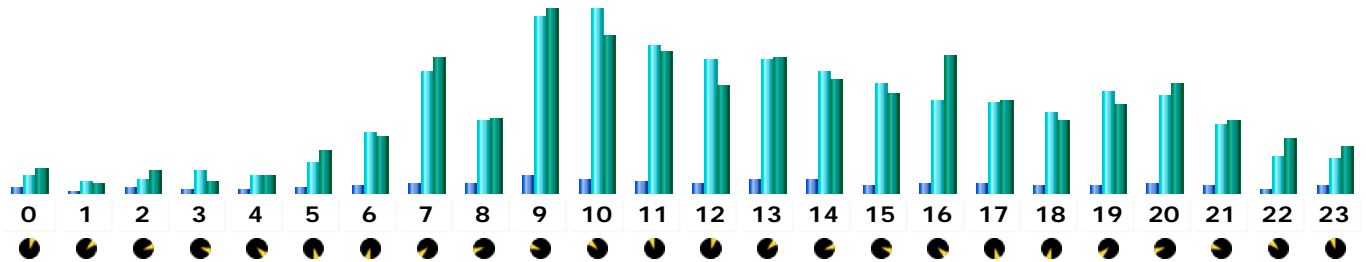

Hours

Hours	Pages	Hits	Bandwidth	Hours	Pages	Hits	Bandwidth
00	68	215	2.26 MB	12	112	1586	10.34 MB
01	18	134	973.03 KB	13	164	1578	13.29 MB
02	49	158	2.09 MB	14	146	1447	11.12 MB
03	30	250	1.11 MB	15	94	1284	9.66 MB
04	36	214	1.66 MB	16	104	1100	13.33 MB
05	62	344	3.98 MB	17	102	1085	8.95 MB
06	73	719	5.45 MB	18	80	946	7.08 MB
07	118	1444	13.20 MB	19	92	1191	8.72 MB
08	119	865	7.27 MB	20	98	1146	10.68 MB
09	202	2087	17.87 MB	21	75	822	7.00 MB