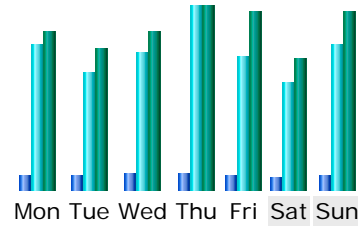

Total	1251	2266	23357	194.90 MB

Days of week

Day	Pages	Hits	Bandwidth
Mon	70.20	791.40	6.20 MB
Tue	66.75	641.50	5.53 MB
Wed	80.50	754.75	6.19 MB
Thu	88.50	999.25	7.18 MB
Fri	70	729.75	6.96 MB
Sat	65.40	587	5.13 MB
Sun	73	792.80	6.96 MB