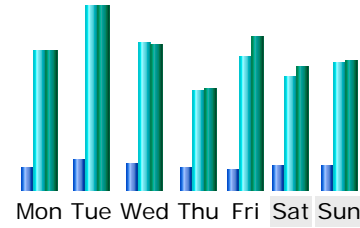

Days of week

Day	Pages	Hits	Bandwidth
Mon	176	1156.50	9.60 MB
Tue	248	1523.75	12.54 MB
Wed	205.25	1231.50	10.03 MB
Thu	172.40	829.40	6.93 MB
Fri	158.80	1104	10.48 MB
Sat	193.75	945.25	8.38 MB
Sun	196.25	1050.50	8.86 MB