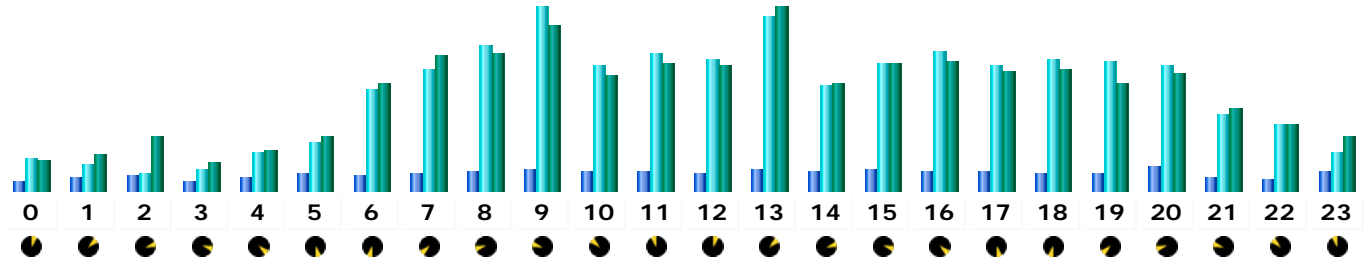

Hours

Hours	Pages	Hits	Bandwidth	Hours	Pages	Hits	Bandwidth
00	130	435	3.51 MB	12	232	1854	15.08 MB
01	190	358	4.20 MB	13	305	2444	22.04 MB
02	205	248	6.39 MB	14	278	1491	12.92 MB
03	137	311	3.26 MB	15	288	1781	15.42 MB
04	186	521	4.82 MB	16	260	1957	15.66 MB
05	240	680	6.41 MB	17	261	1779	14.29 MB
06	218	1422	12.81 MB	18	256	1864	14.54 MB
07	239	1699	16.25 MB	19	237	1809	12.91 MB
08	282	2048	16.52 MB	20	319	1777	14.10 MB
09	288	2583	20.04 MB	21	199	1081	9.97 MB
10	262	1757	13.76 MB	22	172	922	7.97 MB
11	281	1950	15.27 MB	23	268	526	6.57 MB