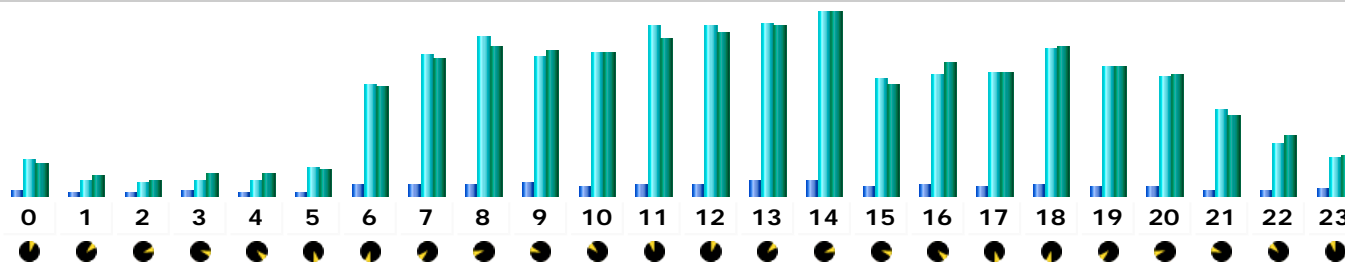

Hours

Hours	Pages	Hits	Bandwidth	Hours	Pages	Hits	Bandwidth
00	75	602	4.65 MB	12	195	2963	24.27 MB
01	57	280	2.90 MB	13	265	2987	24.99 MB
02	40	230	2.15 MB	14	258	3183	27.07 MB
03	85	273	3.20 MB	15	146	2039	16.49 MB
04	45	281	3.08 MB	16	190	2099	19.56 MB
05	50	486	3.78 MB	17	170	2156	18.20 MB
06	206	1940	16.12 MB	18	179	2564	22.15 MB
07	191	2451	20.31 MB	19	152	2257	19.03 MB
08	203	2770	22.17 MB	20	172	2057	17.80 MB
09	222	2436	21.54 MB	21	98	1496	11.82 MB