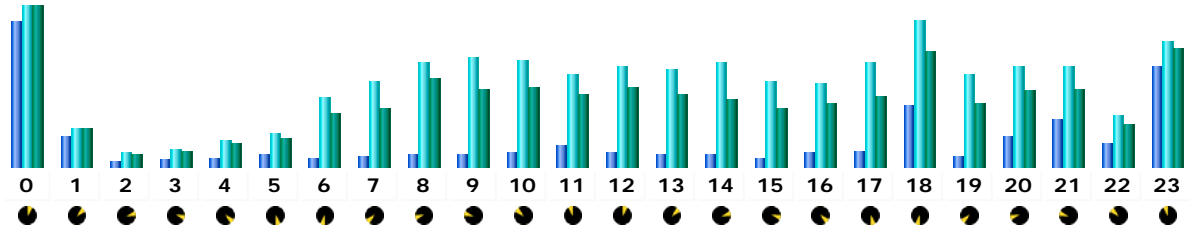

Hours

Hours	Pages	Hits	Bandwidth	Hours	Pages	Hits	Bandwidth
00	4332	4786	56.57 MB	12	375	2982	27.99 MB
01	887	1132	13.48 MB	13	360	2904	25.25 MB
02	136	394	3.85 MB	14	350	3119	23.28 MB
03	174	488	5.11 MB	15	261	2514	20.60 MB
04	248	754	7.75 MB	16	411	2474	22.62 MB
05	368	971	9.70 MB	17	468	3092	25.05 MB
06	255	2022	18.50 MB	18	1844	4372	40.41 MB
07	281	2513	20.60 MB	19	271	2740	22.07 MB
08	338	3115	30.87 MB	20	888	2988	26.50 MB
09	362	3262	27.07 MB	21	1405	2987	27.36 MB
10	390	3164	28.12 MB	22	678	1526	14.72 MB
11	596	2723	25.69 MB	23	2996	3756	41.75 MB

Visitors domains/countries (Top 10) - [Full list](#)