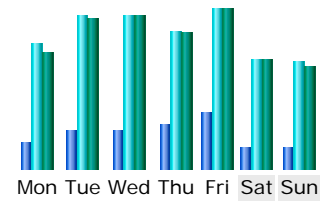

Day	Pages	Hits	Bandwidth
Mon	425.50	2079	18.34 MB
Tue	626.50	2553.50	23.76 MB
Wed	637.80	2560.60	24.23 MB
Thu	729.20	2301.60	21.42 MB
Fri	928.20	2656.60	25.30 MB
Sat	351.50	1808.75	17.20 MB
Sun	334.50	1790.75	16.23 MB