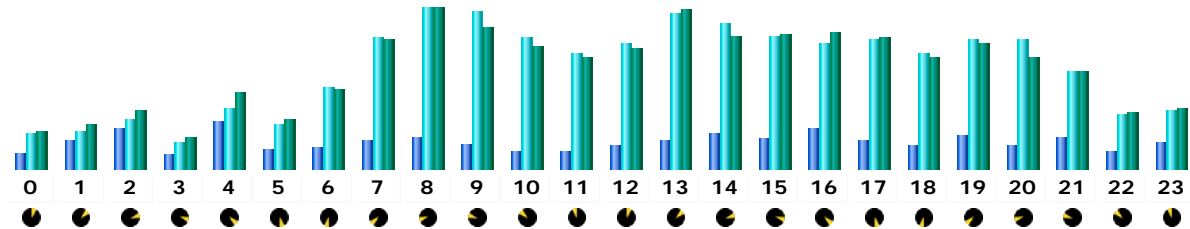

Hours

Hours	Pages	Hits	Bandwidth	Hours	Pages	Hits	Bandwidth
00	452	1012	10.14 MB	12	669	3662	32.70 MB
01	791	1086	12.09 MB	13	786	4534	43.21 MB
02	1169	1405	15.96 MB	14	1014	4201	36.24 MB
03	407	775	8.26 MB	15	842	3852	36.78 MB
04	1395	1752	20.68 MB	16	1173	3657	36.92 MB
05	558	1295	13.30 MB	17	805	3754	35.71 MB
06	575	2338	21.64 MB	18	633	3321	30.35 MB
07	809	3817	35.06 MB	19	974	3760	34.10 MB
08	922	4667	43.64 MB	20	665	3757	30.08 MB
09	675	4615	38.68 MB	21	889	2845	26.39 MB
10	513	3812	33.20 MB	22	484	1581	15.20 MB
11	498	3341	30.29 MB	23	730	1683	16.25 MB

Visitors domains/countries (Top 10) - [Full list](#)