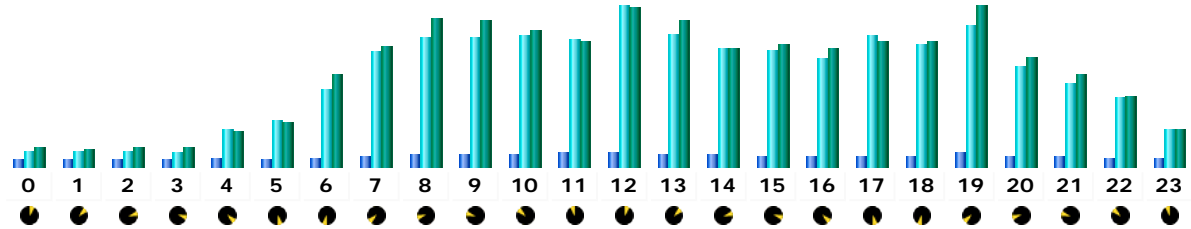

Hours

Hours	Pages	Hits	Bandwidth	Hours	Pages	Hits	Bandwidth
00	200	527	5.04 MB	12	489	5510	41.11 MB
01	204	534	4.57 MB	13	376	4566	37.88 MB
02	217	507	4.79 MB	14	385	4068	30.93 MB
03	189	469	4.82 MB	15	354	4022	31.69 MB
04	267	1238	9.04 MB	16	363	3725	30.56 MB
05	192	1581	11.34 MB	17	363	4490	32.70 MB
06	291	2679	23.59 MB	18	359	4169	32.78 MB
07	346	3976	31.31 MB	19	470	4884	41.56 MB
08	391	4457	38.38 MB	20	343	3429	28.62 MB
09	403	4417	37.89 MB	21	326	2870	23.82 MB
10	391	4530	35.54 MB	22	299	2361	18.45 MB
11	488	4403	32.58 MB	23	250	1276	9.57 MB

Visitors domains/countries (Top 10) - [Full list](#)