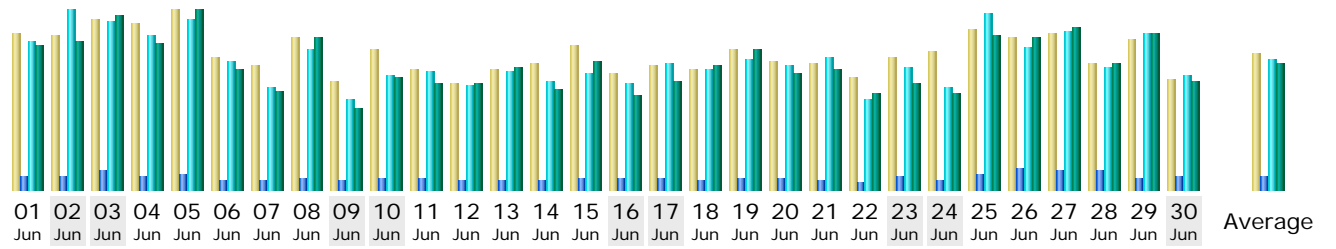

- Others:**
- Miscellaneous
- HTTP Status codes
  - Pages not found

**Last Update:** 04 Jan 2008 - 08:11 [Update now](#)

**Reported period:**

**Summary**

<b>Reported period</b>	Month Jun 2007				
<b>First visit</b>	01 Jun 2007 - 00:45				
<b>Last visit</b>	30 Jun 2007 - 23:48				
	Unique visitors	Number of visits	Pages	Hits	Bandwidth
Viewed traffic *	<b>2059</b>	<b>2673</b> (1.29 visits/visitor)	<b>6831</b> (2.55 pages/visit)	<b>72980</b> (27.3 hits/visit)	<b>556.16 MB</b> (213.05 KB/visit)
Not viewed traffic *			<b>3822</b>	<b>4078</b>	<b>224.54 MB</b>

**Days of month**

Day	Number of visits	Pages	Hits	Bandwidth
01 Jun 2007	102	239	2797	21.20 MB
02 Jun 2007	101	250	3368	21.71 MB
03 Jun 2007	111	341	3170	25.62 MB
04 Jun 2007	108	248	2885	21.59 MB
05 Jun 2007	117	265	3186	26.32 MB
06 Jun 2007	86	182	2400	17.65 MB
07 Jun 2007	81	164	1943	14.57 MB
08 Jun 2007	100	222	2651	22.37 MB
09 Jun 2007	71	158	1716	11.90 MB
10 Jun 2007	92	198	2136	16.61 MB
11 Jun 2007	78	214	2217	15.70 MB
12 Jun 2007	70	171	1970	15.63 MB
13 Jun 2007	79	172	2218	18.09 MB
14 Jun 2007	82	186	2025	14.79 MB
15 Jun 2007	94	218	2189	18.88 MB
16 Jun 2007	76	212	1984	13.75 MB
17 Jun 2007	81	193	2382	16.06 MB
18 Jun 2007	79	183	2263	18.16 MB
19 Jun 2007	92	221	2451	20.57 MB
20 Jun 2007	84	222	2331	17.14 MB
21 Jun 2007	82	178	2490	17.68 MB
22 Jun 2007	73	140	1685	14.24 MB
23 Jun 2007	86	237	2290	15.62 MB
24 Jun 2007	90	183	1921	14.20 MB
25 Jun 2007	104	287	3306	22.68 MB
26 Jun 2007	100	398	2675	22.32 MB
27 Jun 2007	102	341	2957	23.75 MB
28 Jun 2007	82	350	2285	18.63 MB
29 Jun 2007	98	224	2952	22.89 MB
30 Jun 2007	72	234	2137	15.84 MB
Average	89.10	227.70	2432.67	18.54 MB
Total	2673	6831	72980	556.16 MB