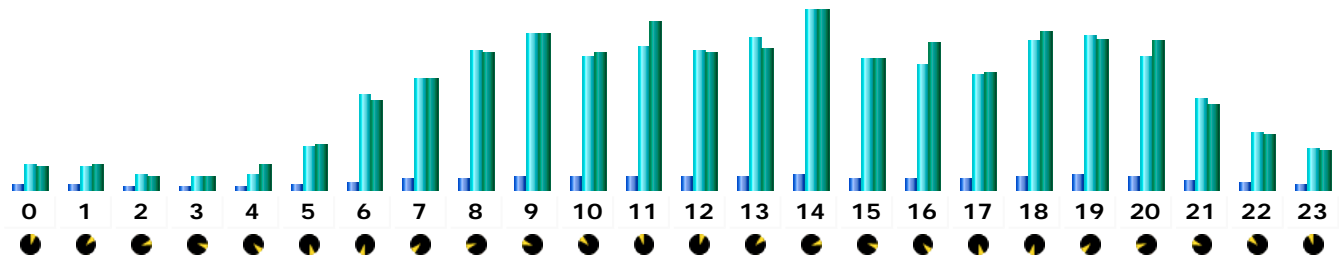

Hours

Hours	Pages	Hits	Bandwidth	Hours	Pages	Hits	Bandwidth
00	158	788	5.53 MB	12	411	4488	33.20 MB
01	143	725	6.19 MB	13	396	4958	34.05 MB
02	120	469	3.10 MB	14	490	5843	43.58 MB
03	86	436	3.06 MB	15	388	4232	31.95 MB
04	84	498	6.08 MB	16	380	4072	35.70 MB
05	175	1419	10.66 MB	17	358	3755	28.29 MB
06	235	3098	21.32 MB	18	395	4813	38.56 MB
07	331	3579	26.78 MB	19	456	5019	36.45 MB
08	381	4516	33.16 MB	20	410	4294	36.32 MB
09	401	5116	37.92 MB	21	282	2941	20.48 MB
10	401	4335	33.30 MB	22	226	1881	13.35 MB
11	412	4627	41.03 MB	23	154	1348	9.26 MB