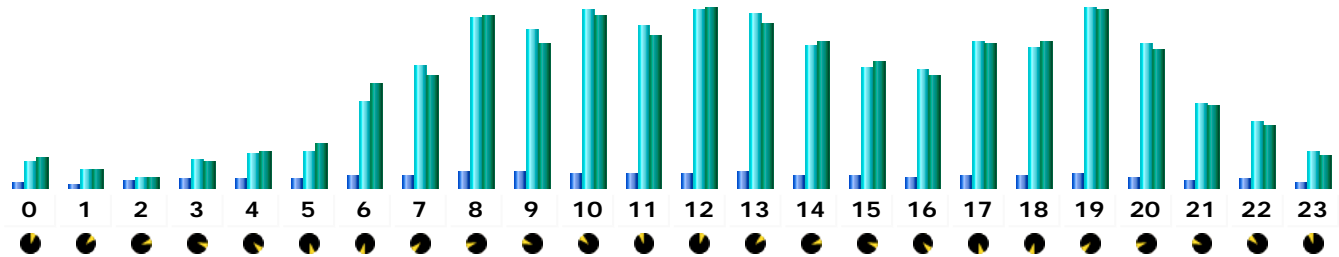

Hours

Hours	Pages	Hits	Bandwidth	Hours	Pages	Hits	Bandwidth
00	171	968	8.88 MB	12	570	6421	50.93 MB
01	143	689	5.54 MB	13	591	6296	46.55 MB
02	219	399	2.92 MB	14	492	5101	41.80 MB
03	322	1025	7.69 MB	15	432	4367	36.04 MB
04	299	1261	10.19 MB	16	358	4271	32.00 MB
05	310	1316	12.58 MB	17	440	5264	40.93 MB
06	443	3082	29.58 MB	18	466	5056	41.64 MB
07	459	4387	31.92 MB	19	559	6444	50.92 MB
08	639	6126	48.78 MB	20	413	5199	39.46 MB
09	589	5682	41.16 MB	21	283	3013	23.49 MB
10	552	6404	49.10 MB	22	323	2372	17.54 MB
11	503	5809	43.34 MB	23	175	1321	9.50 MB