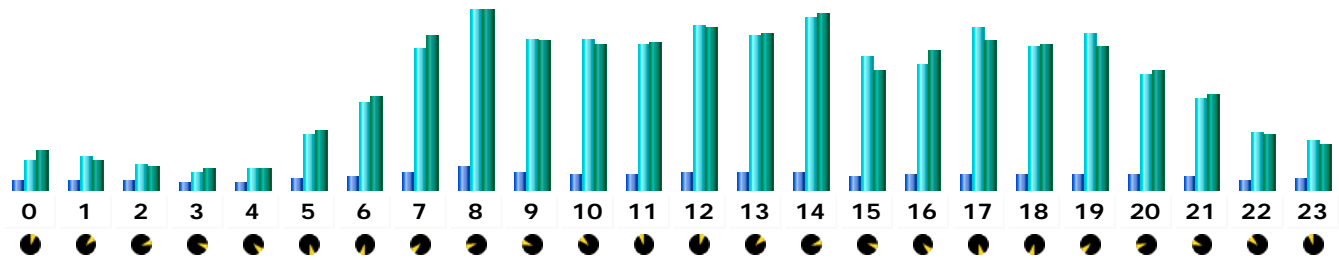

Hours

Hours	Pages	Hits	Bandwidth	Hours	Pages	Hits	Bandwidth
00	344	1174	10.85 MB	12	680	6583	46.74 MB
01	329	1302	8.11 MB	13	705	6216	44.78 MB
02	347	1021	6.45 MB	14	690	6888	50.37 MB
03	300	718	6.14 MB	15	532	5323	33.92 MB
04	313	847	6.19 MB	16	569	5037	39.44 MB
05	442	2205	16.90 MB	17	638	6510	42.39 MB
06	488	3463	26.67 MB	18	603	5753	41.58 MB
07	660	5616	44.14 MB	19	620	6280	40.97 MB
08	927	7199	51.38 MB	20	564	4595	34.10 MB
09	690	6021	42.68 MB	21	507	3672	27.29 MB
10	611	6034	41.35 MB	22	355	2291	15.64 MB
11	624	5832	41.98 MB	23	409	1976	12.90 MB