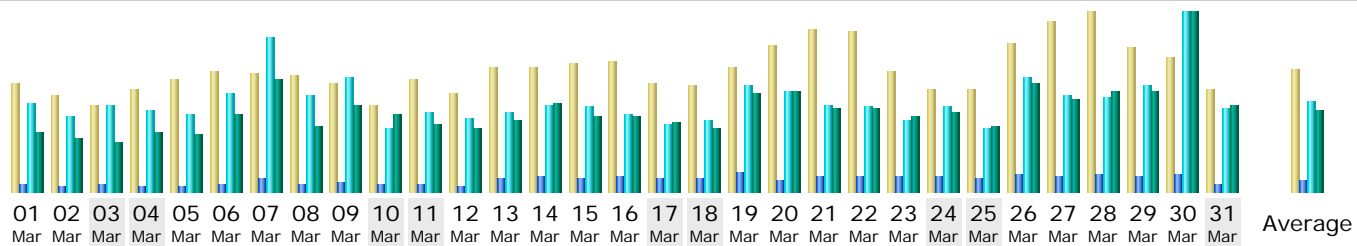

Others:

- Miscellaneous
- HTTP Status codes
 - Pages not found

Last Update: 23 Apr 2007 - 03:53 [Update now](#)

Reported period:

Summary

Reported period	Month Mar 2007				
First visit	01 Mar 2007 - 01:32				
Last visit	31 Mar 2007 - 23:18				
	Unique visitors	Number of visits	Pages	Hits	Bandwidth
Viewed traffic *	2980	3796 (1.27 visits/visitor)	12947 (3.41 pages/visit)	102556 (27.01 hits/visit)	732.94 MB (197.71 KB/visit)
Not viewed traffic *			3100	3462	133.85 MB

Days of month

Day	Number of visits	Pages	Hits	Bandwidth
01 Mar 2007	108	236	3208	16.90 MB
02 Mar 2007	97	190	2721	15.57 MB
03 Mar 2007	87	232	3178	14.36 MB
04 Mar 2007	103	213	2968	16.83 MB
05 Mar 2007	112	209	2776	16.76 MB
06 Mar 2007	121	255	3551	22.31 MB
07 Mar 2007	118	492	5591	32.88 MB
08 Mar 2007	116	276	3541	19.11 MB
09 Mar 2007	109	334	4157	25.45 MB
10 Mar 2007	86	236	2290	22.14 MB
11 Mar 2007	113	233	2856	19.35 MB
12 Mar 2007	99	205	2620	18.12 MB
13 Mar 2007	124	452	2855	20.82 MB
14 Mar 2007	124	547	3160	25.62 MB
15 Mar 2007	128	502	3096	21.69 MB
16 Mar 2007	131	507	2805	21.89 MB
17 Mar 2007	108	477	2418	20.18 MB
18 Mar 2007	107	475	2569	18.52 MB
19 Mar 2007	124	667	3846	28.85 MB
20 Mar 2007	147	425	3662	29.56 MB
21 Mar 2007	162	533	3150	23.90 MB
22 Mar 2007	161	578	3061	24.25 MB
23 Mar 2007	121	522	2543	21.57 MB
24 Mar 2007	104	530	3066	22.89 MB
25 Mar 2007	103	458	2291	18.97 MB
26 Mar 2007	149	603	4174	31.69 MB
27 Mar 2007	171	530	3531	27.21 MB
28 Mar 2007	180	587	3473	29.19 MB
29 Mar 2007	145	535	3852	29.07 MB
30 Mar 2007	134	625	6518	52.17 MB
31 Mar 2007	104	283	3029	25.09 MB
Average	122.45	417.65	3308.26	23.64 MB
Total	3796	12947	102556	732.94 MB